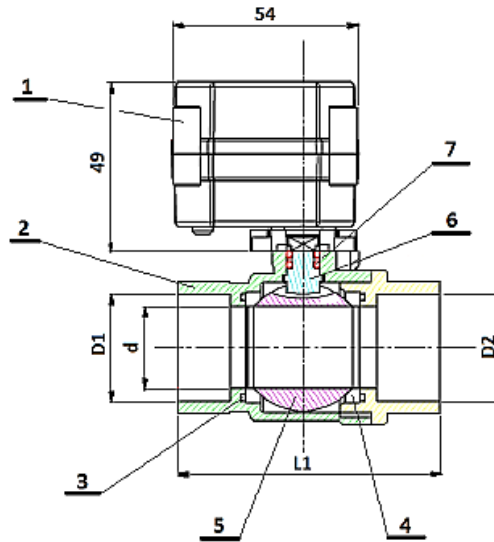

UTILIZACIÓN / APPLICATION :

Tratamiento de agua, HVAC, Industria, OEM, etc.
Water treatment, HVAC, Industry, OEM, etc.

CARACTERÍSTICAS GENERALES / GENERAL CHARACTERISTICS :

Medidas / Size DN-1/2" - 3/4" - 1"
Paso total / Full Bore.
Voltage / Voltages. 24V. AC/DC - 230VAC
Esquema de cableado: CR202, 2 hilos, retorno automático de posición por condensador.
Wiring scheme : CR202, 2 wires, automatic position return through capacitor.
Cable / Power cable: 1500mm.

POSICION: NA - NC / Normally Open - Normally Closed NO - NC

NORMATIVAS / STANDARDS :

Fabricación / Manufacture according to ISO 9001
Directiva CE / Directive 2014/68/EU
Rosca BSP / BSP threaded ISO 228
Certificados NSF y ACS / NSF and ACS potable water certificate
OPCION MANDO MANUAL EMERGENCIA en tipo (NC) / Optional manual override (NC) type

CONDICIONES DE SERVICIO / WORKING CONDITIONS :

Máxima presión de trabajo / Maximum Working Pressure : Δp 10 bar.
Temperaturas de trabajo / Working temperatures : 0-90°C

MATERIALES / CONSTRUCTION :

No.	Pieza Part	Material Material
1	Actuador Actuator	Plastico PPO PPO Plastic
2	Cuerpo Body	Inox CF8M Stainless steel CF8M
3	Torica O'ring	EPDM
4	Asiento Seat	PTFE
5	Bola Ball	Inox AISI-316 Stainless AISI-316
6	Eje Stem	Inox AISI-316 Stainless AISI-316
7	Torica O'ring	EPDM

DIMENSIONES / DIMENSIONS :

DN ND	d	L1	L2	E1	H1	H2	Peso Kg Weight
1/2"	15	56	13	25	84	16	0,37
3/4"	20	66	15	31	87	19	0,47
1"	25	71	15	38	89	22	0,62

CARACTERÍSTICAS ELÉCTRICAS / ELECTRIC FEATURES:

Corriente Current	Voltajes (V) Voltages		Frecuencia Frequency		Amperios Amperage	Potencia Power	Tiempo Operación Operating time
AC	24	230	50Hz	60Hz	<500 mA	8 w	6 s
DC	24						