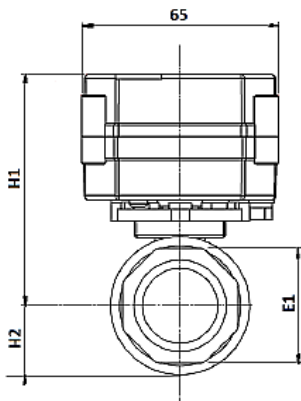

DIMENSIONES / DIMENSIONS :

DN ND	d	L1	L2	E1	H1	H2	Peso Kg Weight
1/2"	15	56	13	25	84	16	0,37
3/4"	20	66	15	31	87	19	0,47
1"	25	71	15	38	89	22	0,62

CARACTERÍSTICAS ELÉCTRICAS / ELECTRIC FEATURES:

Corriente Current	Voltajes (V) Voltages		Frecuencia Frequency		Amperios Amperage	Potencia Power	Tiempo Operación Operating time
AC	24	230	50Hz	60Hz	<500 mA	8 w	6 s
DC	24						

ESQUEMA DE CONEXIONES / WIRING DIAGRAM :

The specifications of the presented products are open to modifications without previous advice.

Las especificaciones del producto están sujetas a modificaciones sin previo aviso.